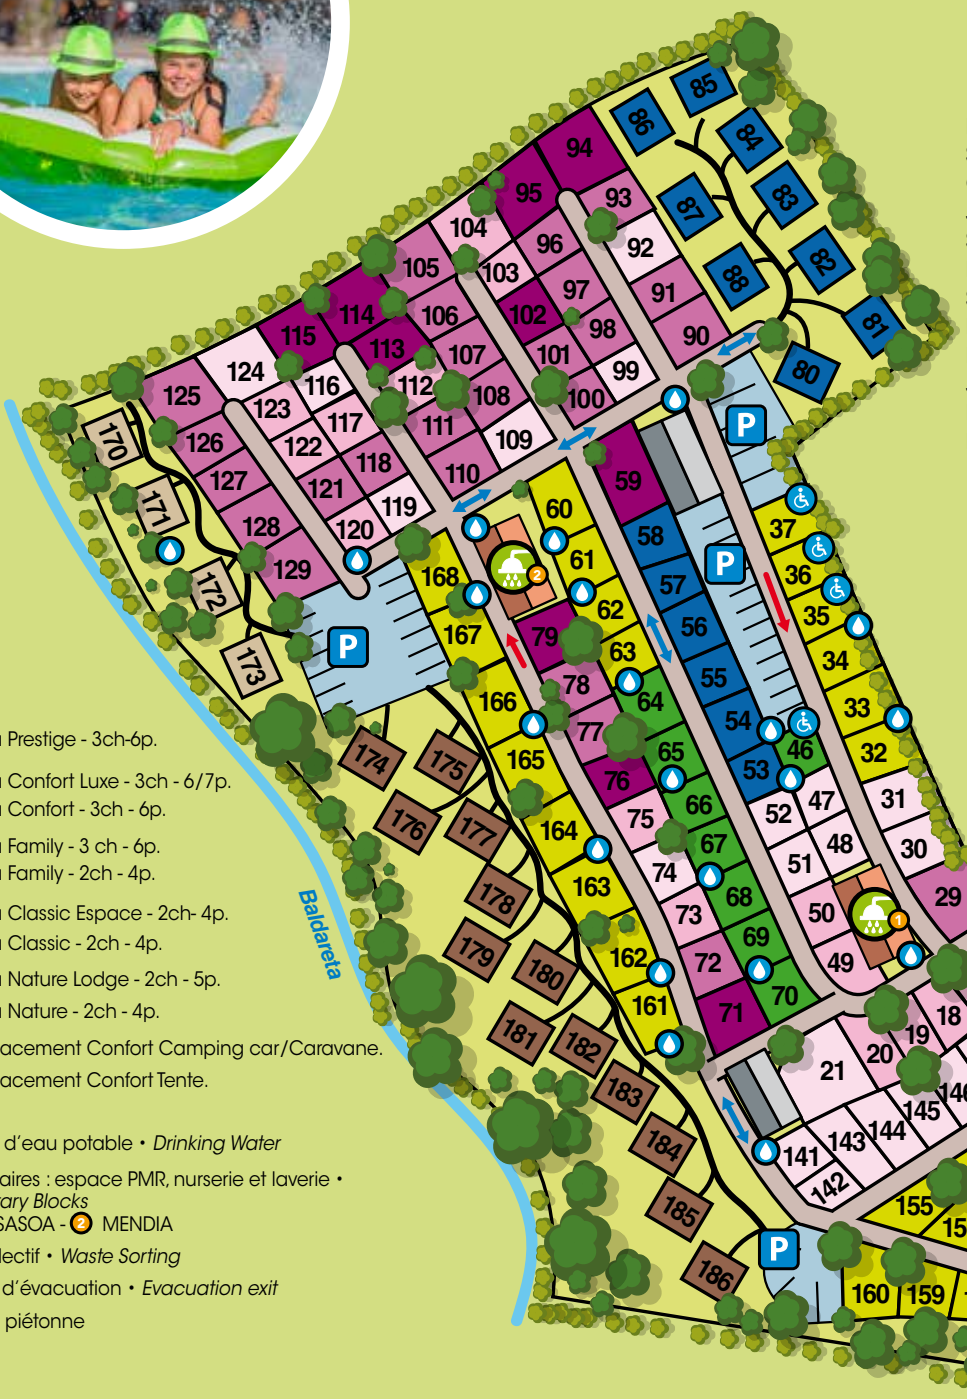

- Réception ..... 1
- Salle de fitness - Fitness room ..... 2
- Club enfant - Kids club ..... 3
- Jeux- Arcades ..... 4
- Salle ados - Teen room ..... 5
- Bar/Restaurant /Dépôt de pain - Bakery ..... 6
- Salle spectacles - Theatre ..... 7
- Piscine chauffée - Heated swimming-pool ..... 8
- Mini-golf/ Châteaux gonflable - Minigolf / Bouncy castle ..... 9
- Jeux d'enfants /ping pong - Kids playground/ping pong ... 10
- Multisport - Multisport Area ..... 11
- Pétanque - Pétanque pitch ..... 12

St Jean de Luz

Chemin de Miquelenea

Parking

Parking de nuit

Plages Cenitz Mayarco

- Ciela Prestige - 3ch-6p.
- Ciela Confort Luxe - 3ch - 6/7p.
- Ciela Confort - 3ch - 6p.
- Ciela Family - 3 ch - 6p.
- Ciela Family - 2ch - 4p.
- Ciela Classic Espace - 2ch- 4p.
- Ciela Classic - 2ch - 4p.
- Ciela Nature Lodge - 2ch - 5p.
- Ciela Nature - 2ch - 4p.
- Emplacement Confort Camping car/Caravane.
- Emplacement Confort Tente.

- Point d'eau potable • Drinking Water
- Sanitaires : espace PMR, nurserie et laverie • Sanitary Blocks
- ITSASOA - MENDIA
- Tri selectif • Waste Sorting
- Sens d'évacuation • Evacuation exit
- Zone piétonne

600m  
(10mn à pied)